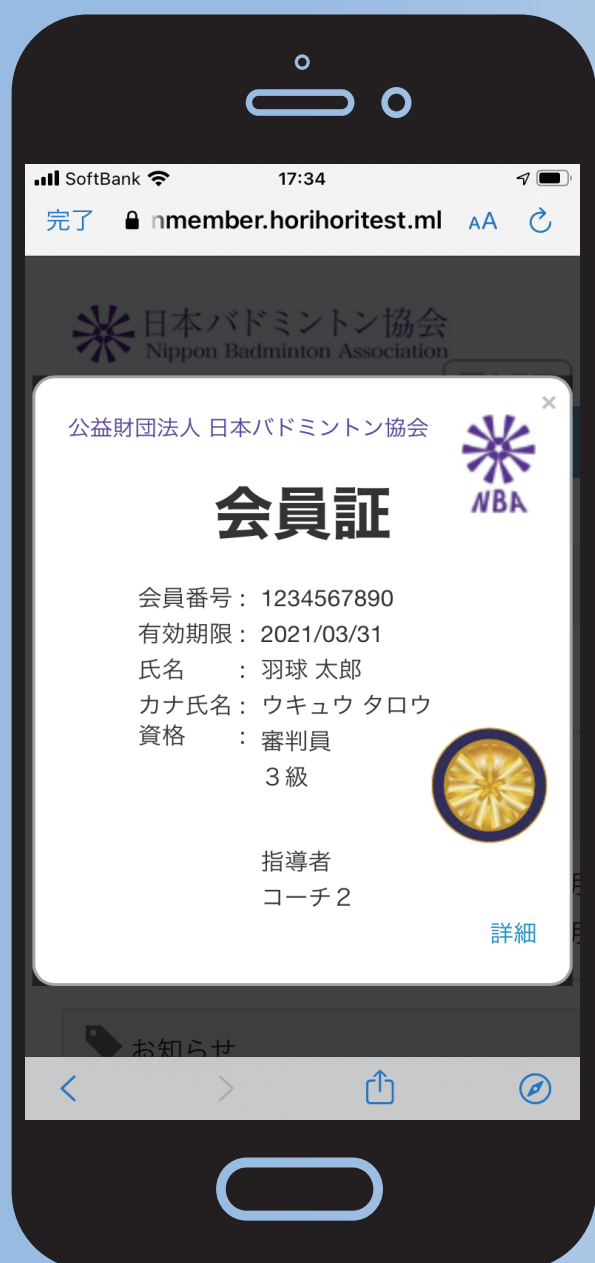

# 電子会員証を利用してください

(公財)日本バドミントン協会の会員証について、プラスチック製で紫色の会員証の発行は、令和2年度をもって終了しました。

現在は、パソコンやスマートフォン、モバイル機器にて表示する「電子会員証」へと移行しています。

今後は、「電子会員証」をご利用くださるようお願いいたします。

また、公認審判員資格証明証（審判員手帳）の発行も終了しました。

こちらも、電子会員証にて表示することができます。

そして、「審判実施記録」についても電子会員証で表示することができます。

●ログインIDは、会員番号（10桁または8桁）

●パスワードは、会員の生年月日8桁

（西暦4桁+月2桁+日2桁）

パスワードについては、ログイン後、任意に変更することができます。

これからは…

# スマホ de 会員証!

プラスチック会員証の発行は  
終了になりました。

会員登録システムにログインすると…

ホーム画面で  
**【会員登録の有効期限】**  
**【持っている資格】**  
を確認できる

**デジタル会員証**  
が表示でき、詳細画面で  
更新履歴の確認も可能

ログインはこちら ⇒

※会員番号とパスワードが必要となります。  
不明な方は、チームの責任者に  
お問い合わせください。